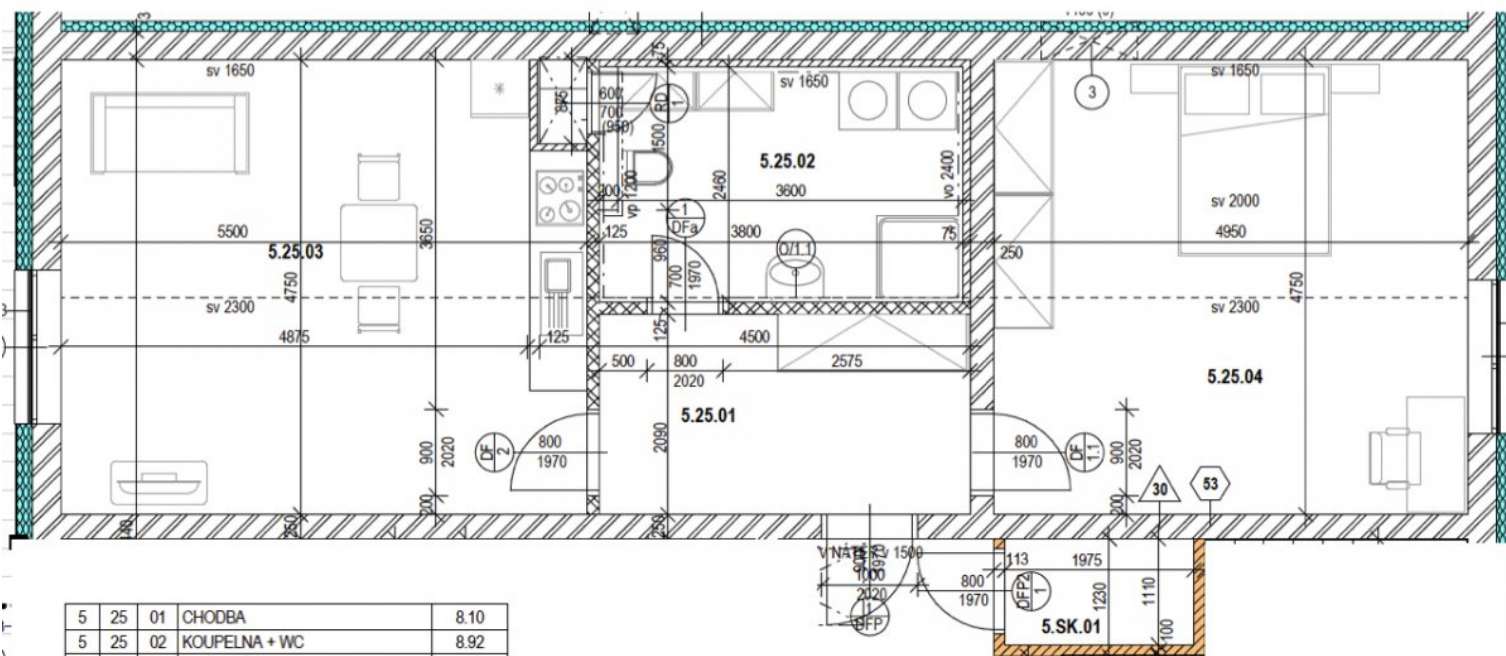

Podlaží: 5.
 Dispozice: 2+kk
 Cena: 0 Kč
 Celková plocha: 66,09 m²

Účel místnosti:	Plocha:	Ozn.:
Chodba	8,10 m ²	5.25.01
Koupelna včetně WC	8,92 m ²	5.25.02
Obývací pokoj a kk	25,56 m ²	5.25.03
Ložnice	23,51 m ²	5.25.04

5	25	01	CHODBA	8.10
5	25	02	KOUPELNA + WC	8.92
5	25	03	OBÝVACÍ POKOJ + KK	25.56
5	25	04	LOŽNICE	23.51

5	SK	01	SKLEP	2.19
---	----	----	-------	------