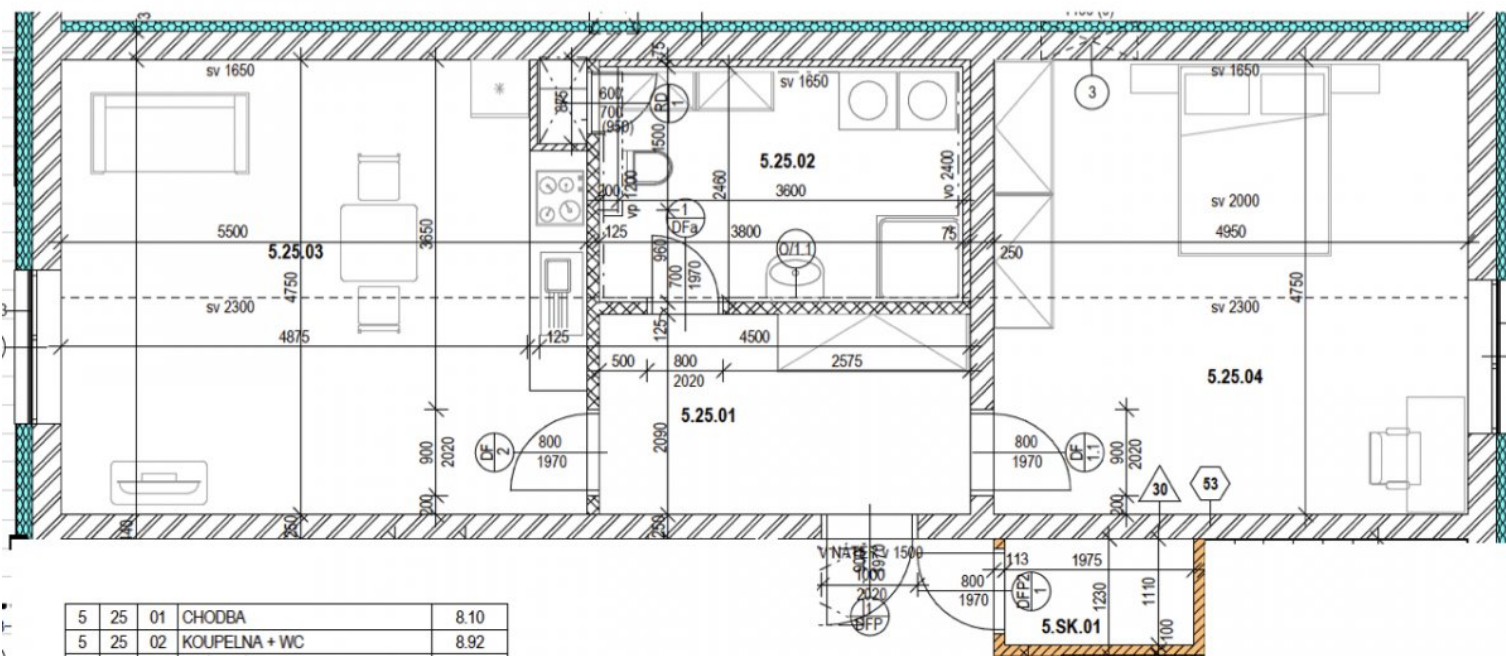

Podlaží: 5.  
 Dispozice: 2+kk  
 Cena: 4 890 660 Kč  
 Celková plocha: 66,09 m<sup>2</sup>

Účel místnosti:	Plocha:	Ozn.:
Chodba	8,10 m <sup>2</sup>	5.25.01
Koupelna včetně WC	8,92 m <sup>2</sup>	5.25.02
Obývací pokoj a kk	25,56 m <sup>2</sup>	5.25.03
Ložnice	23,51 m <sup>2</sup>	5.25.04

5	25	01	CHODBA	8.10
5	25	02	KOUPELNA + WC	8.92
5	25	03	OBÝVACÍ POKOJ + KK	25.56
5	25	04	LOŽNICE	23.51

5	SK	01	SKLEP	2.19
---	----	----	-------	------